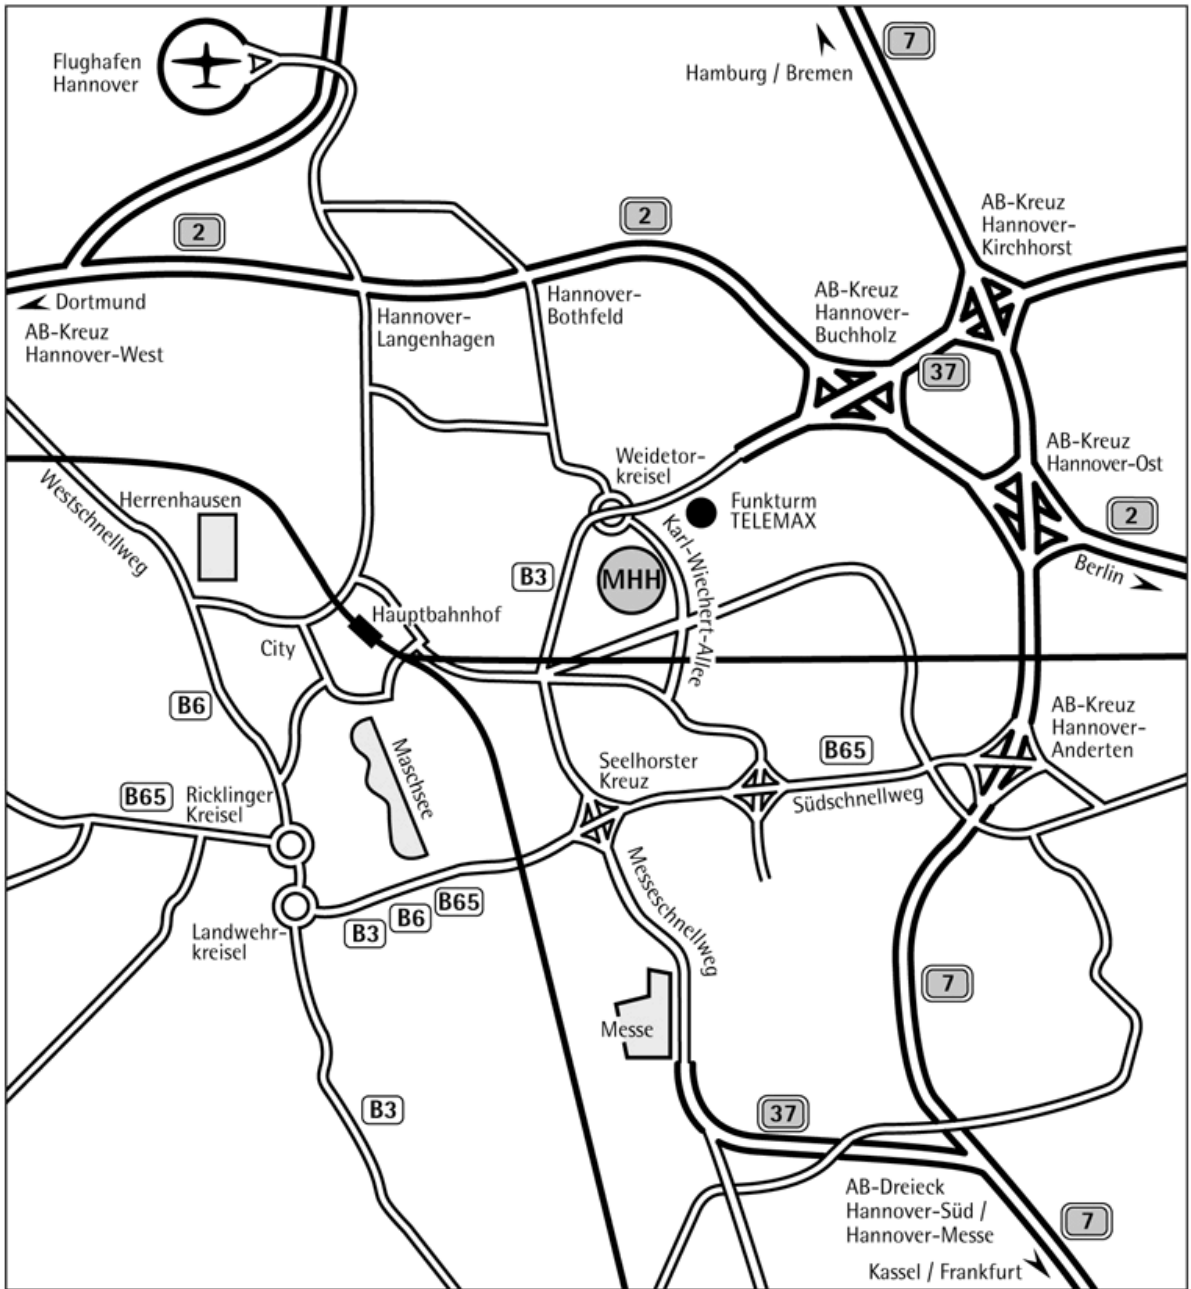

Anfahrtswege zur MHH

Mit der Deutschen Bahn (DB)

Linie **R3** von Hannover **Hbf** Richtung Celle, an Haltestelle Karl-Wiechert-Allee umsteigen nach oben in **U 4** => Roderbruch

Linie **S3** von Hannover **Hbf** Richtung Celle, an Haltestelle Karl-Wiechert-Allee umsteigen nach oben in **U 4** => Roderbruch

Linie **R9** von Hannover **Hbf** Richtung Hildesheim, an Haltestelle Karl-Wiechert-Allee umsteigen nach oben in **U 4** => Roderbruch

Mit der Stadtbahn (Üstra)

Linie **U 4** Von Garbsen über **Kröpcke** Richtung Roderbruch; Haltestelle Medizinische Hochschule (nicht direkt vom Hauptbahnhof: entweder vom **Hbf** 400m zu Fuß zur Station Kröpcke oder mit den Linien **U 1 / 2 / 8** (Messe) vom **Hbf** Tiefgeschoss zwei Stationen bis zum Aegidientorplatz, dort auf gleicher Bahnsteigebene gegenüber **umsteigen in Linie U 4**)

Linie **124** von Am Brabrinke (U 1 / 2) Richtung Misburg bzw. umgekehrt; Haltestelle Misburger Straße (zur [Zahnklinik](#) / [Frauenklinik](#))

Linie **127** vom Kantplatz (U 4 / 5) Richtung Lahe (U 3) bzw. umgekehrt; Haltestelle Medizinische Hochschule

Auf der **A37** bzw. **Richtung Messe (aus Süden kommend evtl. Richtung Celle)** fahren Sie bis zum **Weidetorkreisel** und biegen dort in die Karl-Wiechert-Allee ein (vgl. Skizze). Dann sind es nur noch wenige Minuten bis zur MHH.